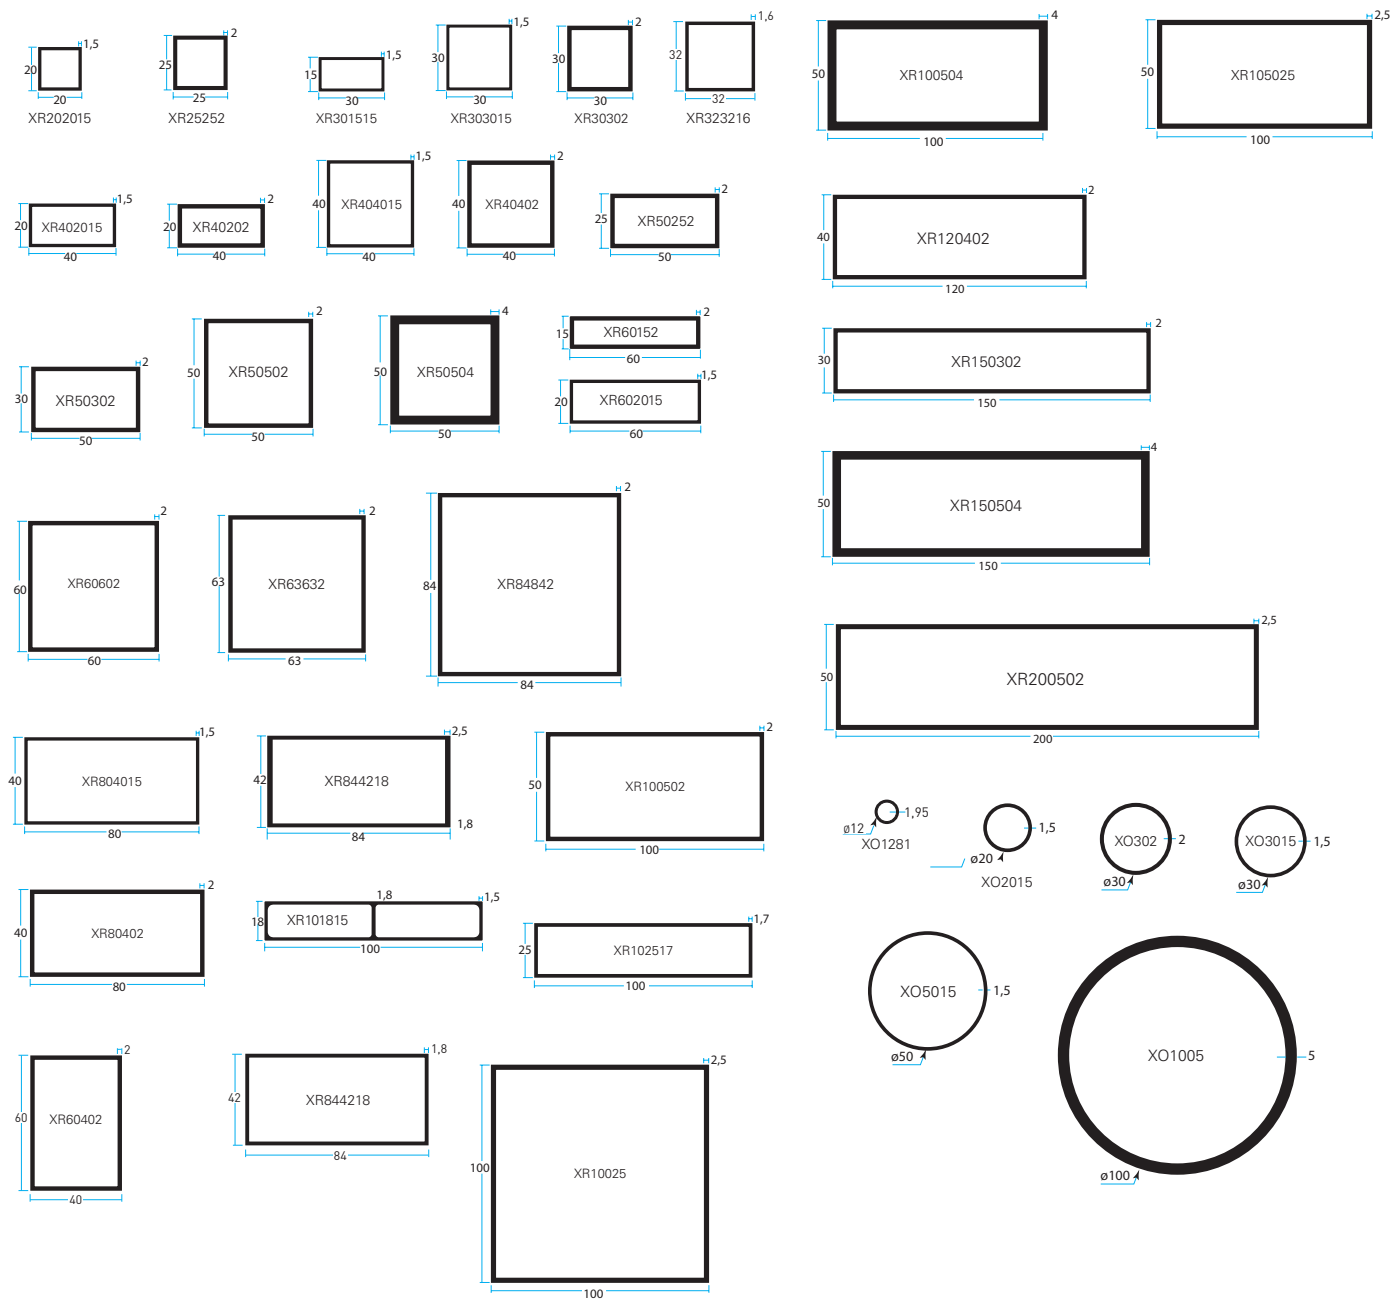

AGENCEMENT

ULT

Plus de 100 références pour la réalisation d'habillages divers sans pliage, dans toutes les finitions TECHNAL.

Profilsés U

Profilsés plat

Profilsés T

Profilsés L

Profils Tubes